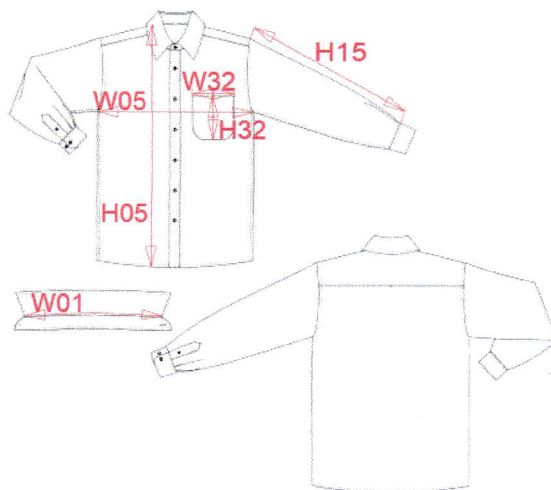

# KARIBAN

REFERENCE : K545

SIZES : XS\_S\_M\_L\_XL\_XXL\_3XL\_4XL\_5XL\_6XL

**COMPOSITION :**

Main fabric : Polyester / Cotton poplin 65/35 - 105 For white color 65%polyester / 35%cotton

Main fabric : Polyester / Cotton poplin 65/35 - 110 For colors 65%polyester / 35%cotton

**WEIGHT :**

Main fabric : 105 gsm

Main fabric : 110 gsm

**TECHNICAL DETAIL :**

Easy Care

**ARTICLE WEIGHT :**

280 gr/pc

35 €

MEASUREMENT										
Description	XS	S	M	L	XL	XXL	3XL	4XL	5XL	6XL
<b>W01</b> Longueur encolure / Neckline length	40	41,25	42,50	43,75	45	46,25	47,50	48,75	50	51,25
<b>W05</b> 1/2 largeur poitrine/1/2 chest width	51	54	57	60	63	66	69	72	75	78
<b>H05</b> Hauteur totale dos / Back total height	74	76	78	80	82	84	86	88	90	92
<b>H15</b> Longueur manche sans poignet / Sleeve length without cuff	58,50	59,50	60,50	61,50	62,50	63,50	64,50	65,50	66,50	67,50
<b>H32</b> Hauteur poche devant / Front pocket height	14	14	14	14	14	15	15	15	16	16
<b>W32</b> Largeur poche devant / Front pocket width	13	13	13	13	13	14	14	14	15	15